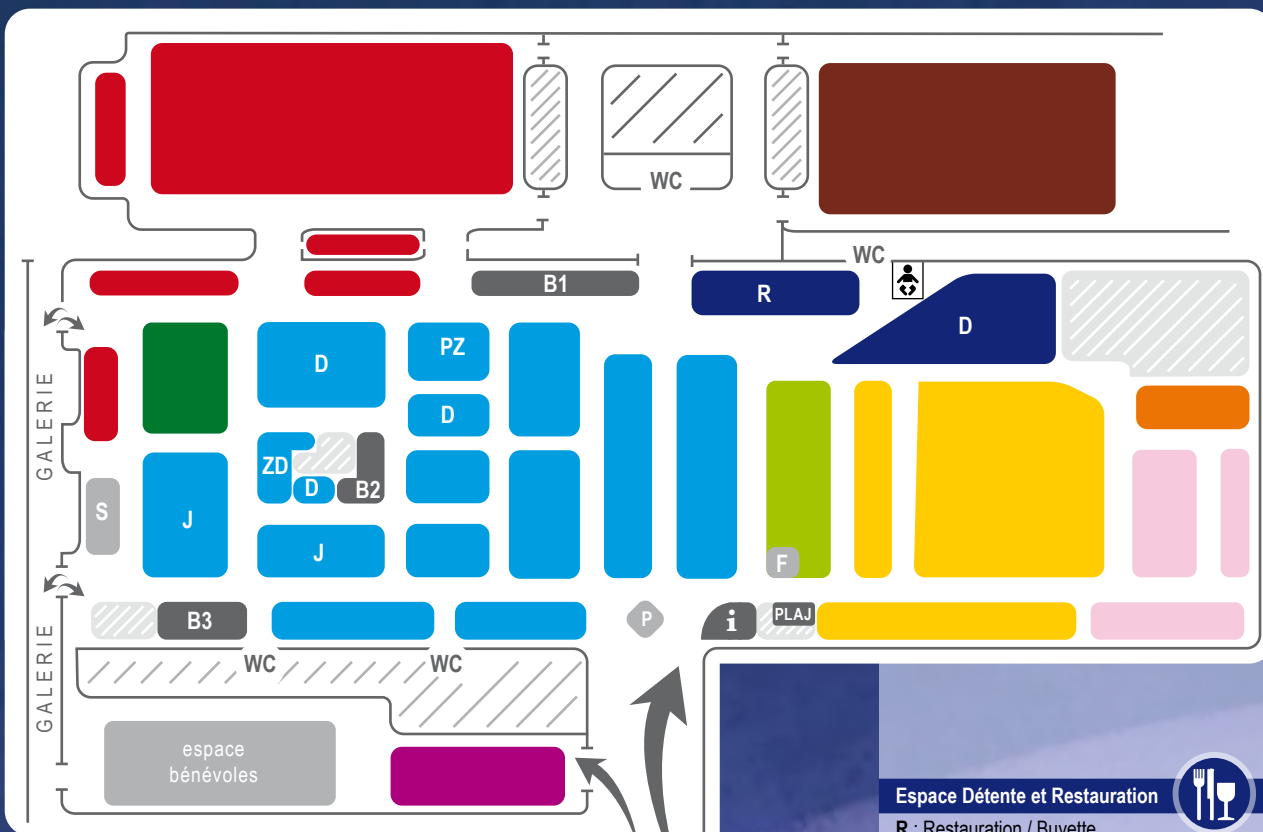

LES ESPACES DE JEUX

Éditeurs de jeux de plateau

- Aliadys
- Asmodee
- Atalia
- Blackrock Games
- Blue Orange
- Bragelonne Games
- Cocktail Games
- Days of Wonder
- Flatlined Games
- Flip Flap
- Funny Fox
- Game Flow
- Gigamic
- Haba
- iello
- Libellud
- Lucky Duck Games
- Multifaces Editions
- Oka Luda
- Old Chap
- Paradise Games
- Ravensburger
- Schmidt Spiele
- Space Cowboys
- Studio H
- Super Meeple
- Sweet November
- Tactic
- The Flying Games
- Tomber à Pique

Auteurs de jeux

- Alain Luttringer
- Antonin Boccara
- Clémence Picot
- Cyril Blondel
- David Perez
- Didier Jacobée
- Didier Lenain
- J-Baptiste Fremaux
- Kara
- Klaus Zoch
- Matthieu d'Epenoux
- Matthieu Lanvin
- Paul Coquet
- Quentin Guesnel
- Rémi Borel
- Sylvain Duchêne
- William Aubert et Dan

D - Espace Jeux de Plateau (divers)

- Bella création - Artisan (Épinal)
- Caverne du Gobelin (54-57)
- Jeux du Stan (54)
- GIL (88)
- Recettes Ludique de Ben & Lili (54)
- Stand « auteurs »

Espace Enfants et Familles

- ALF Lorraine
- Les Francas des Vosges (+ animateurs)
- Ludothèque d'Épinal
- Ludothèque de Remiremont
- Ludothèque de Gérardmer
- Ludothèque de La Bresse
- Festival les Imaginales - Ville d'Épinal
- Service Petite Enfance - Com Agglo Épinal
- Hessance (Épinal)
- Spinabricks (Les Forges)
- Djeco - éditeur
- Haba - éditeur
- Smart Games - éditeur

PZ - Créateurs de la Protozone

- Céline Jacob & Jean Charton
- Christophe Gentilhomme
- Fabien Marchal
- François Galas
- Frédéric Favre-Félix & Rémi Martin
- Lionel Tchoutou
- Michel Hantz
- Paul Mordefroid
- Romain Picon-Sintes
- Stéphane Lecornu
- William Let

J - Espace Jeux de Plateau (tables libres)

- Pl'asso Jeux (Épinal)
- Dés, Pions et Cie (Thaon-les-Vosges)
- Galaxie Jeux (Chantraine)
- Jeux à Saint-Dié
- Pic et Pic (Cheniménil)
- Tas d'bô jeux (Bruyères)